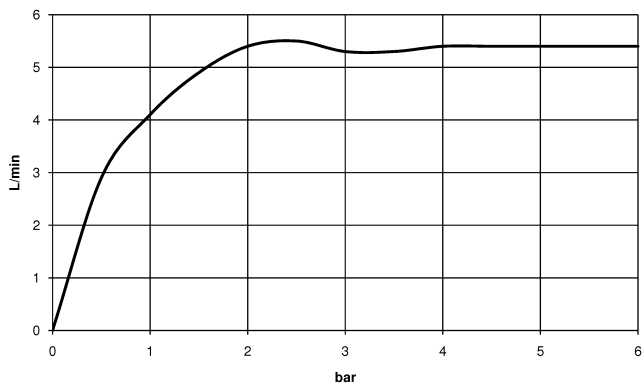

## DORNBRAUCHT YAMOU Waschtisch-Dreilochbatterie mit Ablaufgarnitur - Chrom

---

20 713 831

- Ausladung 125 mm
- runder luftangereicherter Strahl
- Armaturenhöhe 100 mm
- Höhe bis Luftsprudler 85 mm
- Bohrungsdurchmesser Seitenventil 32 mm
- Bohrungsdurchmesser Auslauf 35 mm
- Rosette Ø 60 mm
- 2x Druckschlauch M 8 x 1 eingeschraubt, dichtheitsgeprüft
- Durchfluss max. 6,8 l/min
- Rosette Ø 60 mm

Chrom

20 713 831-00

Soft Black

20 713 831-69

---

**DORNBRACHT YAMOU Waschtisch-Dreilochbatterie mit Ablaufgarnitur -  
Chrom**

20 713 831  
mm [inches]

**Durchflussdiagramm**