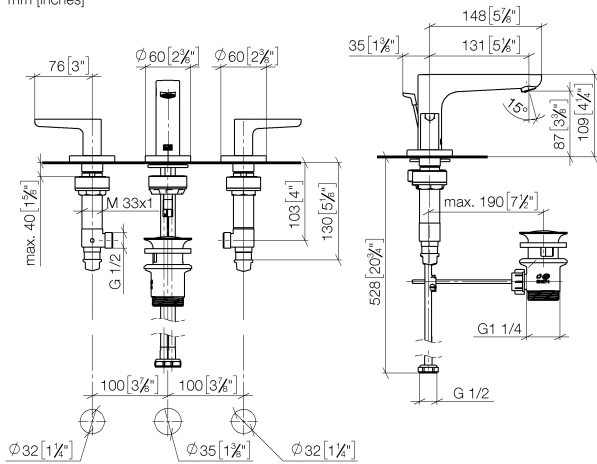

## DORNBRAUCHT YAMOU Waschtisch-Dreilochbatterie mit Ablaufgarnitur - Chrom

---

20 713 831

- Ausladung 125 mm
- runder luftangereicherter Strahl
- Armaturenhöhe 100 mm
- Höhe bis Luftsprudler 85 mm
- Bohrungsdurchmesser Seitenventil 32 mm
- Bohrungsdurchmesser Auslauf 35 mm
- Rosette Ø 60 mm
- 2x Druckschlauch M 8 x 1 eingeschraubt, dichtheitsgeprüft
- Durchfluss max. 6,8 l/min
- Rosette Ø 60 mm

Chrom

20 713 831-00

Soft Black

20 713 831-69

---

**DORNBRACHT YAMOU Waschtisch-Dreilochbatterie mit Ablaufgarnitur -  
Chrom**

20 713 831  
mm [inches]

**Durchflussdiagramm**

### Ersatzteilstückliste

Nr.	Artikelnummer	Benennung	Verbaumenge	Lieferzeit
1	90 20 83 067 00-00	Griff ( hot )	1	-
	Ersatzteil nicht mehr bestellbar, bitte bestellen Sie den Nachfolgeartikel			
2	90 30 11 301 00 90	Befestigungssatz	2	-
	Ersatzteil nicht mehr bestellbar, bitte bestellen Sie den Nachfolgeartikel			
3	90 17 11 061 00 90	Seitenteil	1	-
	Ersatzteil nicht mehr bestellbar, bitte bestellen Sie den Nachfolgeartikel			
4	90 19 83 014 00-00	Auslauf	1	-
	Ersatzteil nicht mehr bestellbar, bitte bestellen Sie den Nachfolgeartikel			
5	90 30 04 114 00 90	Schlauch	1	-
	Ersatzteil nicht mehr bestellbar, bitte bestellen Sie den Nachfolgeartikel			
6	90 30 11 309 01 90	Einsatz	1	-
	Ersatzteil nicht mehr bestellbar, bitte bestellen Sie den Nachfolgeartikel			
7	90 30 11 309 00 90	Befestigungssatz	1	-
	Ersatzteil nicht mehr bestellbar, bitte bestellen Sie den Nachfolgeartikel			
8	90 20 83 066 00-00	Griff ( cold )	1	-
	Ersatzteil nicht mehr bestellbar, bitte bestellen Sie den Nachfolgeartikel			
9	90 17 11 060 00 90	Seitenteil	1	-
	Ersatzteil nicht mehr bestellbar, bitte bestellen Sie den Nachfolgeartikel			
10	90 11 01 200 00-00	Ablaufgarnitur	1	2